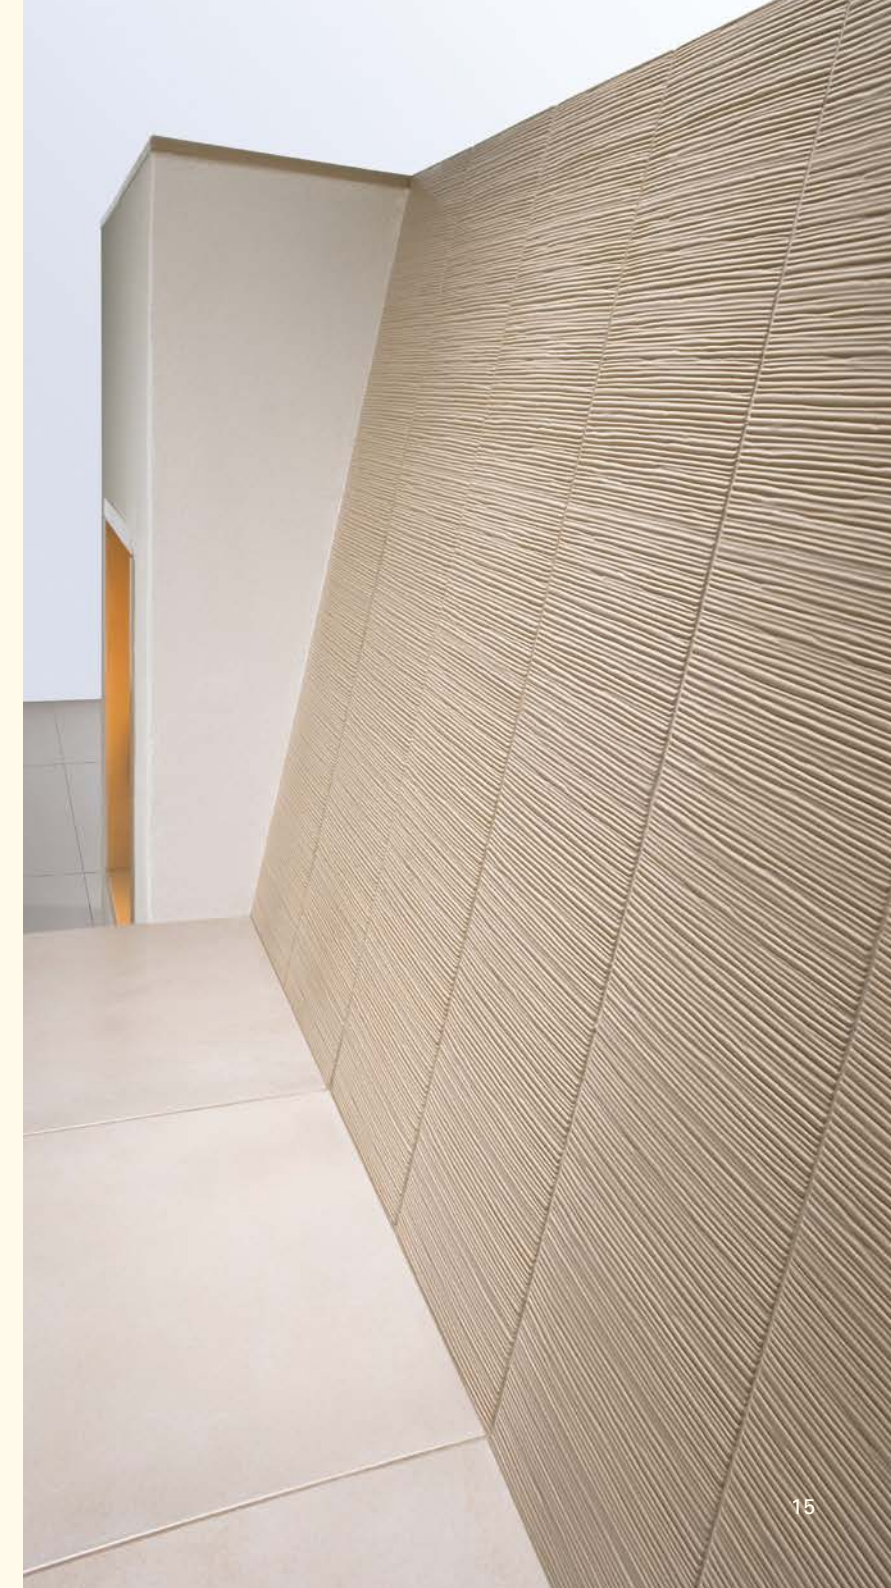

Die natürliche Form der Rille fein, die feinen, seidenmatten Oberflächen der Keramik Manufaktur Sommerhuber und die sich immer wieder erneuernde Form des lodernden Feuers bilden eine faszinierende Symbiose. Das Erlebnis keramische Strahlungswärme zu spüren und sich dabei entspannt an die feine Oberfläche zu schmiegen, das ist die Idee des hohen Rückenschilds – einfach die feinste Form der Wärme.

2069_1: Rückenschild 378 Rille fein
Feuerkachel Maximus 241 glatt
und Rille quer
Glasur: basalt hell
Technik: Brunner
KE 338